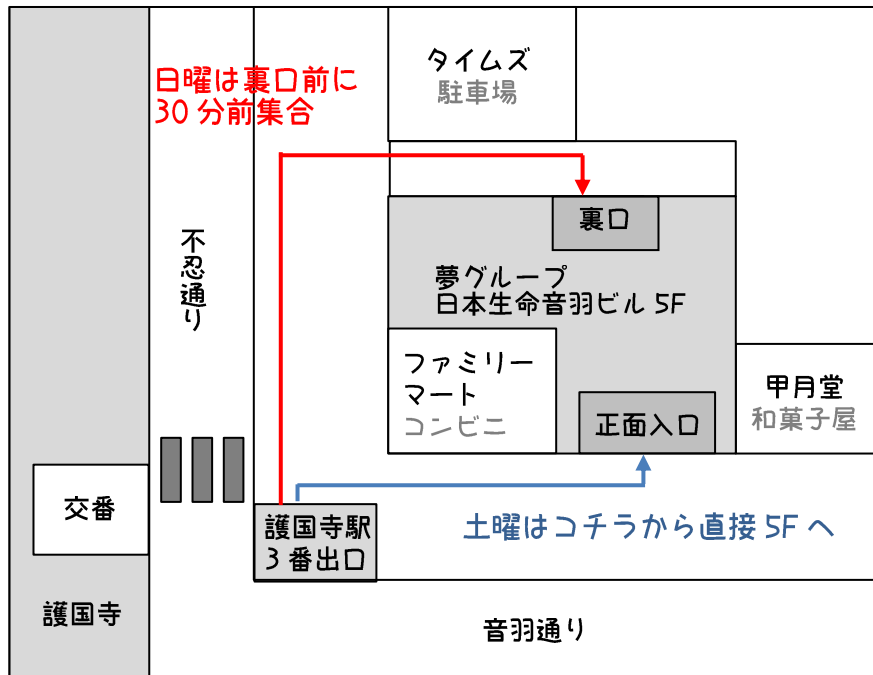

あっとほ～むな ZERO ライブへの行き方

◇夢グループ本社（住所:東京都文京区音羽 2-10-2 日本生命音羽ビル 5F）

東京メトロ有楽町線「護国寺」駅 3番出口よりスグ

◇連絡先
ZERO ファンクラブ
「ZEROfamily」
TEL:03-5395-7390

集合・開場時間は
ショー開始の
30分前となります。

◇土曜日に参加する方

地下鉄有楽町線「護国寺駅」3番出口より地上へ出ましたら、目の前1Fにファミリーマートの入ったビルがございますので正面入り口よりエレベーターで直接5Fへお越しください。

◇日曜日に参加する方

地下鉄有楽町線「護国寺駅」3番出口より地上へ出ましたら、目の前1Fにファミリーマートの入ったビルがございますのでビルの裏口に**30分前**までに集合して下さい。

※日曜日にご参加の方で、集合時間に遅れてしまった時や

当日どうしてもご参加出来なくなってしまった場合はファンクラブまでお電話下さい。

ZERO スクール生徒さんは参加コースに合わせてご招待いたします ✨

月2コースの方はいずれか2回、月1コースの方はいずれか1回が**無料**となります。